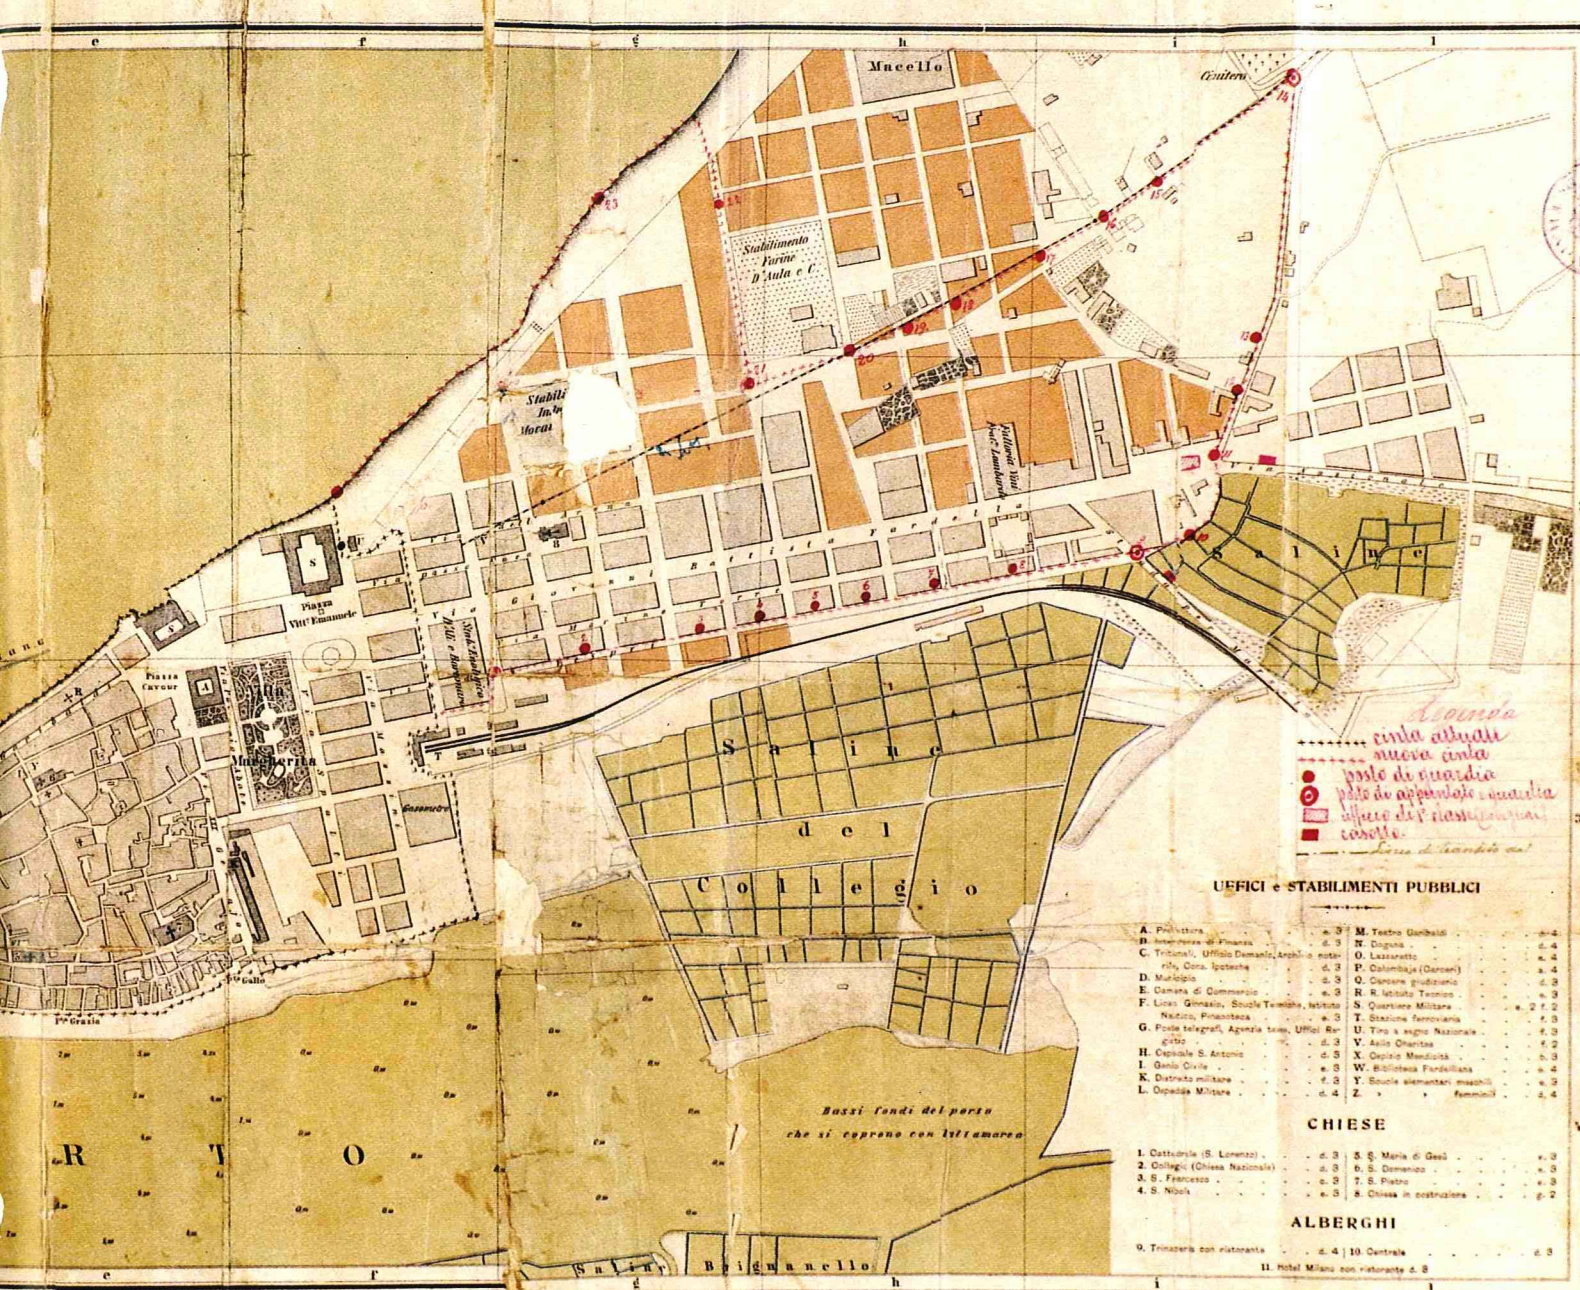

Pianta della Città di Trapani
anno 1912

*Seconda
cinta attuale
nuova cinta*

● posto di guardia
○ posto di appoggio e guardia
□ ufficio di riserbo
■ casello

Linea di condotta

UFFICI e STABILIMENTI PUBBLICI

A. Prefettura	● 3	M. Teatro Garibaldi	● 4-4
B. Intendenza di Finanza	● 3	N. Dogana	● 4-4
C. Tribunale, Ufficio Demanio, Arch. notariale, Cors. Spese	● 3	O. Lazzaretto	● 4-4
D. Municipio	● 3	P. Calombraga (Carceri)	● 4-4
E. Camera di Commercio	● 3	Q. Caserma giudiziaria	● 3
F. Liceo Ginnasio, Scuole Tecniche, Istituto Nautico, Finestanca	● 3	R. R. Istituto Tecnico	● 3
G. Poste telegrafi, Agenzia tele. Uffici Riv. civile	● 3	S. Quarantena Militare	● 2 1 2
H. Ospedale S. Antonio	● 3	T. Stazione ferroviaria	● 3
I. Genio Civile	● 3	U. Tiro a segno Nazionale	● 3
K. Distretto militare	● 3	V. Asilo Orfanot.	● 2
L. Deposito Militare	● 3	W. Ospizio Mendicanti	● 3
		X. Biblioteca Pandolfiana	● 4
		Y. Scuole elementari maschili	● 3
		Z. " " femminili	● 4

CHIESE

1. Cattedrale (S. Lorenzo)	● 3	5. S. Maria di Gesù	● 3
2. Collegio (Chiesa Nazionale)	● 3	6. S. Domenico	● 3
3. S. Francesco	● 3	7. S. Pietro	● 3
4. S. Nicola	● 3	8. Chiesa in costruzione	● 2

ALBERGHI

9. Trattoria con ristorante	● 4	10. Centrale	● 3
		11. Hotel Milano con ristorante	● 3