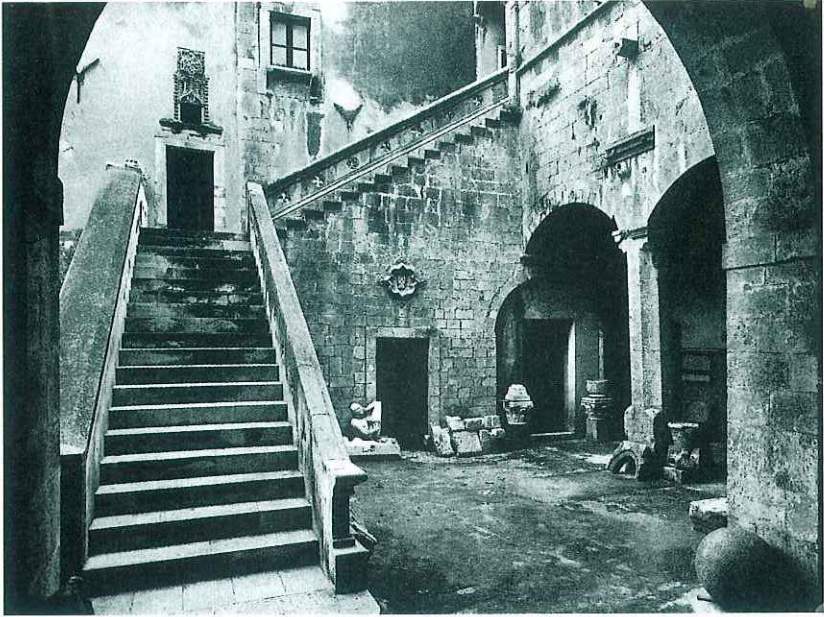

Particolare del sigillo di cera rossa di Federico Re che siede coronato, con la mano destra tiene lo scettro e con la sinistra il globo cricigero.

Federico II, De arte venandi (particolare)
Biblioteca Vaticana Pal. Lat. 1071.

*I resti mortali di Federico II nel sarcofago aperto nel 1781.
(Disegno di S. Cardini).*

I sigilli dell'Imperatore Federico II.

Lo stemma di Federico II (mosaico) Palermo, Palazzo dei Normanni.

Papa Innocenzo III tutore di Federico II. Subiaco, Sacro Speco.