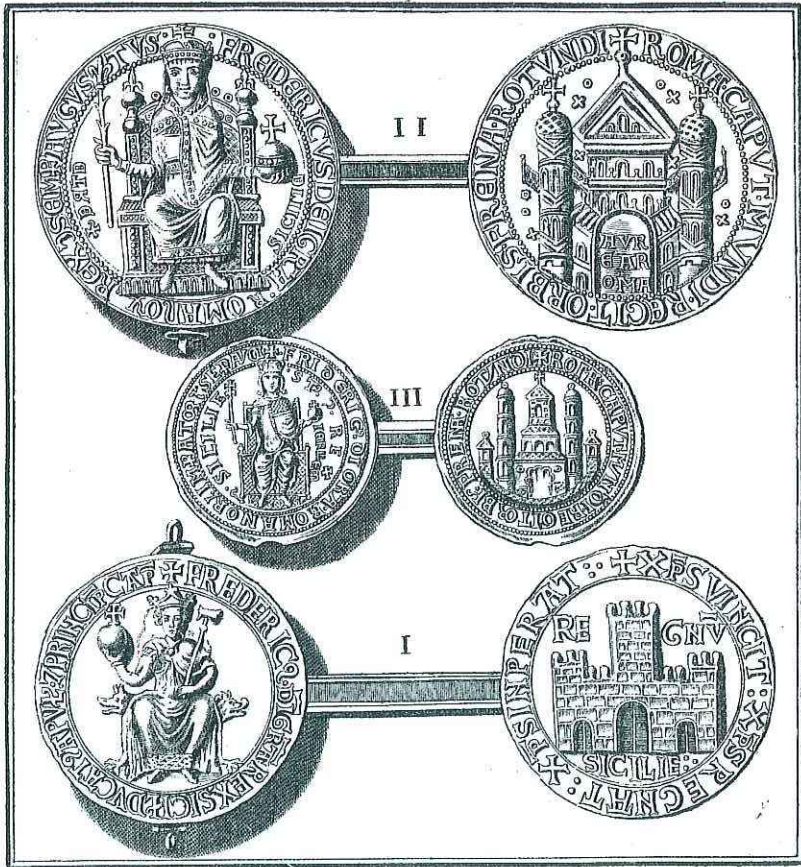

Particolare del sigillo di cera rossa di Federico Re che siede coronato, con la mano destra tiene lo scettro e con la sinistra il globo cricigero.

Federico II, De arte venandi (particolare)
Biblioteca Vaticana Pal. Lat. 1071.

*I resti mortali di Federico II nel sarcofago aperto nel 1781.
(Disegno di S. Cardini).*

I sigilli dell'Imperatore Federico II.

Lo stemma di Federico II (mosaico) Palermo, Palazzo dei Normanni.

Papa Innocenzo III tutore di Federico II. Subiaco, Sacro Speco.