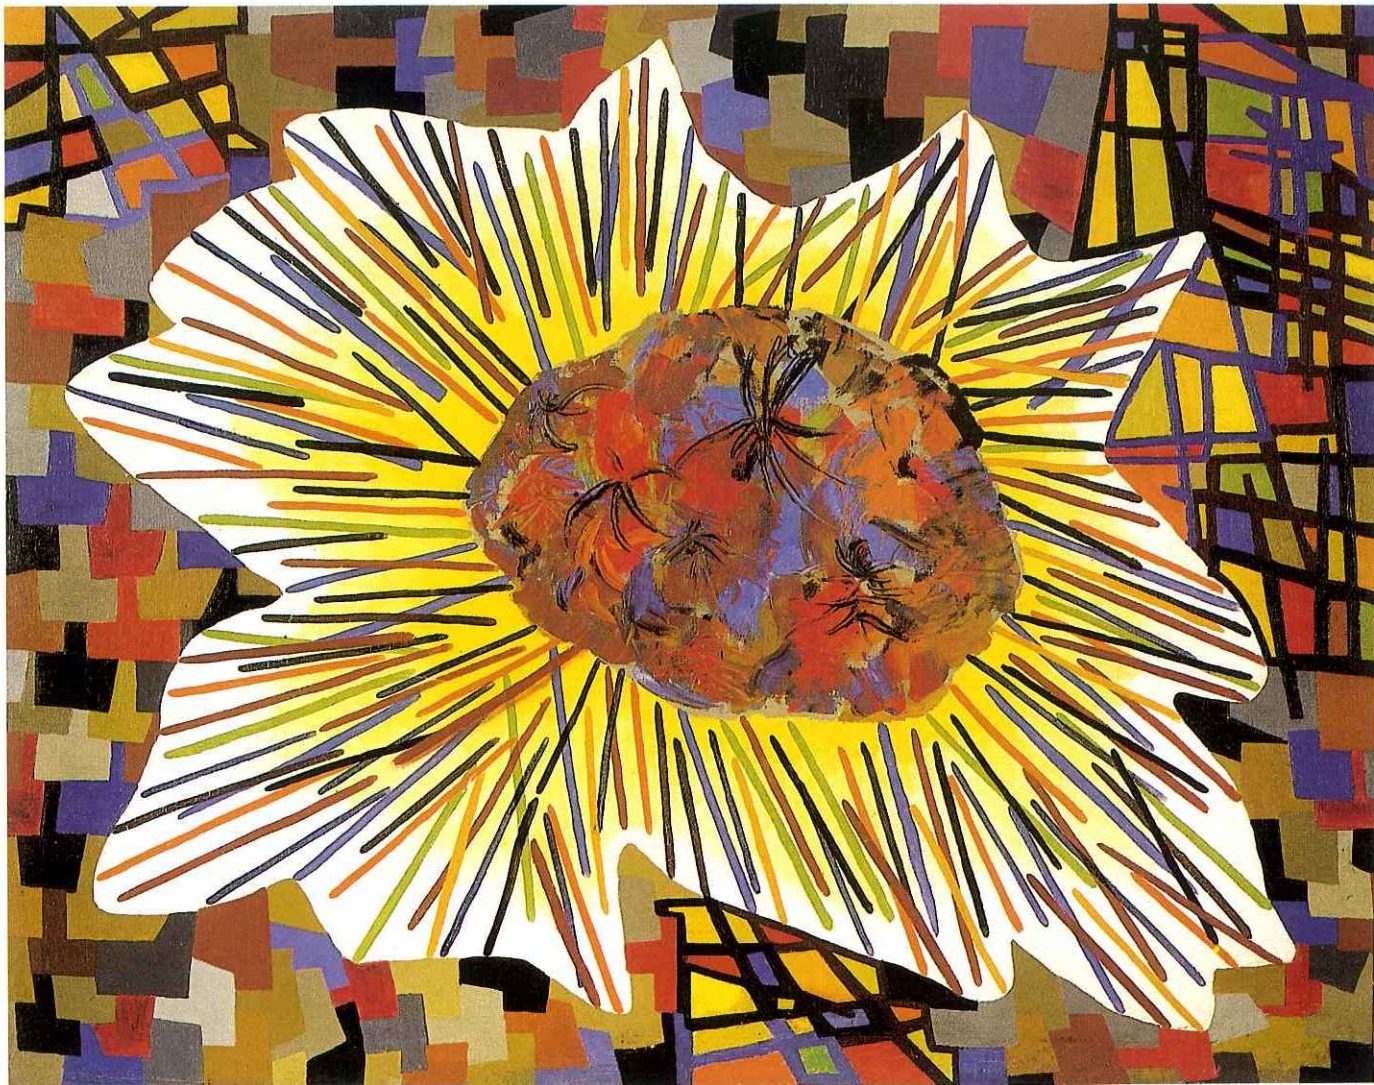

Luca Patella
Senza titolo 1965
china su serigrafia cm 70x50