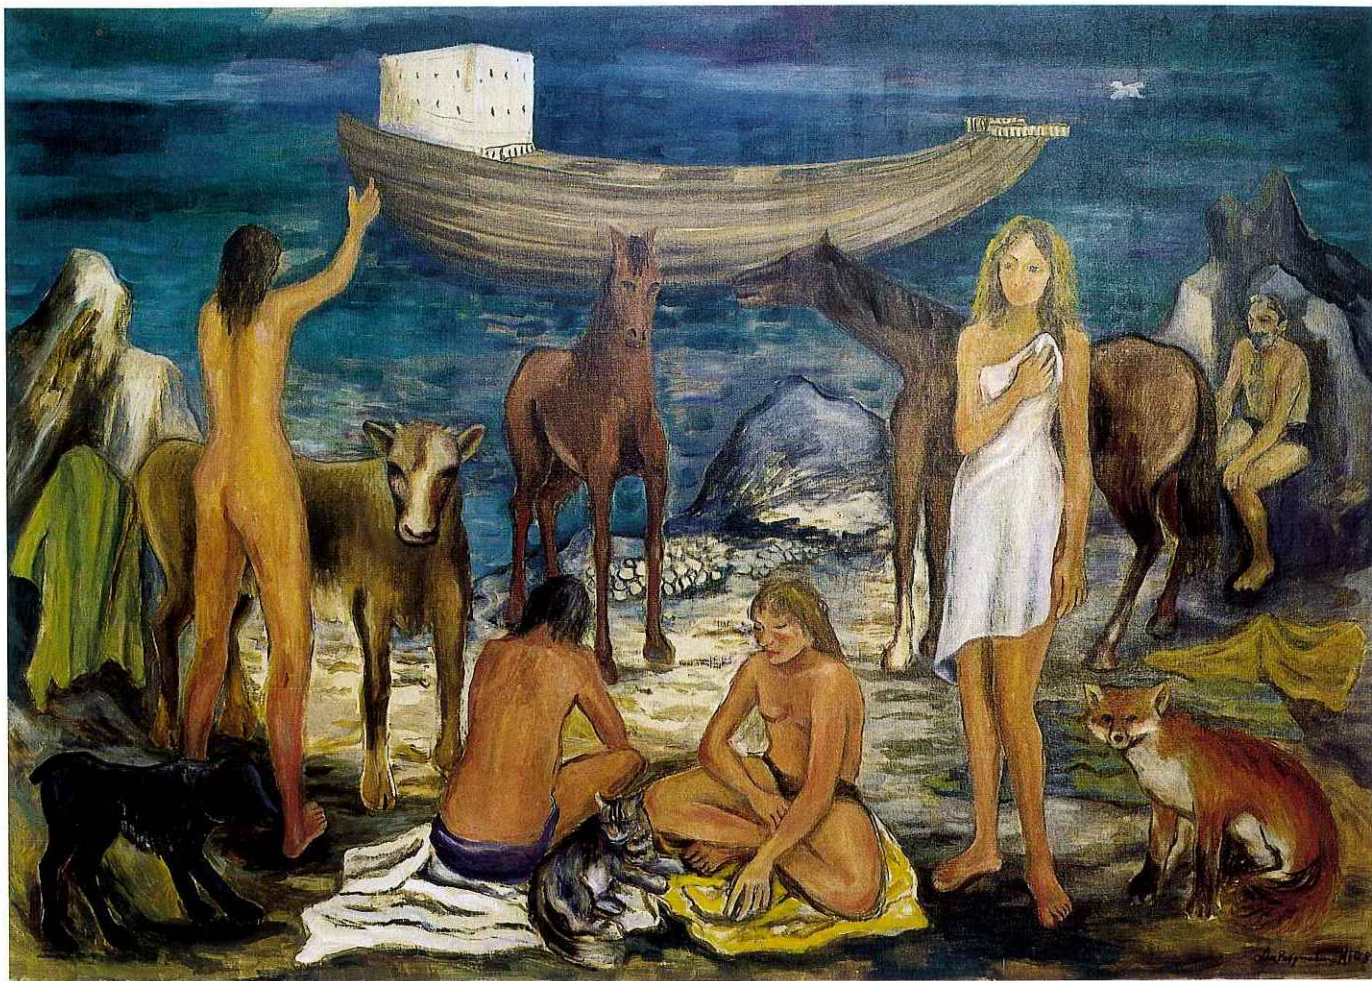

Concetto Maugeri
Composizione 1948
tempera su carta cm 28,5x71,5

Plinio Mesculam
A che ora siamo della notte 1986
tecnica mista su legno cm 165x233

Duane Michals
Narcissus 1992
n° 5 fotografie cm 13x20

Helmut Middendorf
Senza titolo 1982
tempera su carta cm 100x70

Nino Mustica
Settembre '99 1999
acrilico su tela cm 170x130

Mimmo Paladino
Bozzetti per l'opera teatrale "La sposa di Messina" 1990
tempera su cartone cm 103x72

Lia Pasqualino Noto
Senza Titolo 1985
olio su tela cm 170x240

Luca Patella
Senza titolo 1965
china su serigrafia cm 70x50

Achille Perilli
Immagine di spazio sincreto 1951
olio su tela cm 72x91,5

Pino Pinelli

Disseminazione 1977

compensato rivestito in tessuto, n° 12 elementi cm 40x6