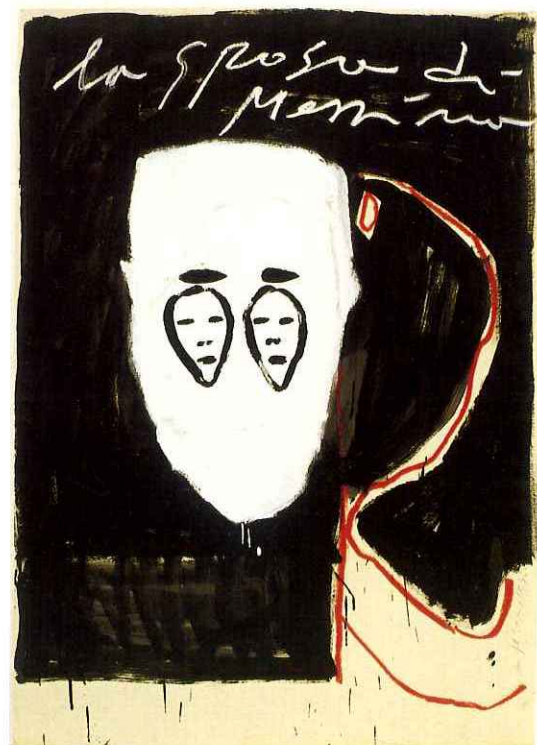

Concetto Maugeri
Composizione 1948
tempera su carta cm 28,5x71,5

Plinio Mesculam
A che ora siamo della notte 1986
tecnica mista su legno cm 165x233

Duane Michals
Narcissus 1992
n° 5 fotografie cm 13x20

Helmut Middendorf
Senza titolo 1982
tempera su carta cm 100x70

Nino Mustica
Settembre '99 1999
acrilico su tela cm 170x130

Mimmo Paladino
Bozzetti per l'opera teatrale "La sposa di Messina" 1990
tempera su cartone cm 103x72

Lia Pasqualino Noto
Senza Titolo 1985
olio su tela cm 170x240

Luca Patella
Senza titolo 1965
china su serigrafia cm 70x50

Achille Perilli
Immagine di spazio sincreto 1951
olio su tela cm 72x91,5

Pino Pinelli

Disseminazione 1977

compensato rivestito in tessuto, n° 12 elementi cm 40x6