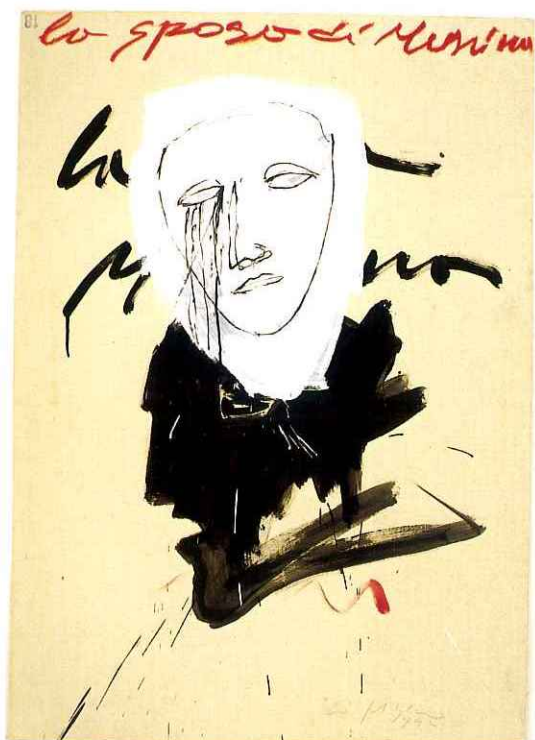

Concetto Maugeri
Composizione 1948
tempera su carta cm 28,5x71,5

Plinio Mesculam
A che ora siamo della notte 1986
tecnica mista su legno cm 165x233

Duane Michals
Narcissus 1992
n° 5 fotografie cm 13x20

Helmut Middendorf
Senza titolo 1982
tempera su carta cm 100x70

Nino Mustica
Settembre '99 1999
acrilico su tela cm 170x130

Mimmo Paladino
Bozzetti per l'opera teatrale "La sposa di Messina" 1990
tempera su cartone cm 103x72

Lia Pasqualino Noto
Senza Titolo 1985
olio su tela cm 170x240

Luca Patella
Senza titolo 1965
china su serigrafia cm 70x50

Achille Perilli
Immagine di spazio sincreto 1951
olio su tela cm 72x91,5

Pino Pinelli

Disseminazione 1977

compensato rivestito in tessuto, n° 12 elementi cm 40x6