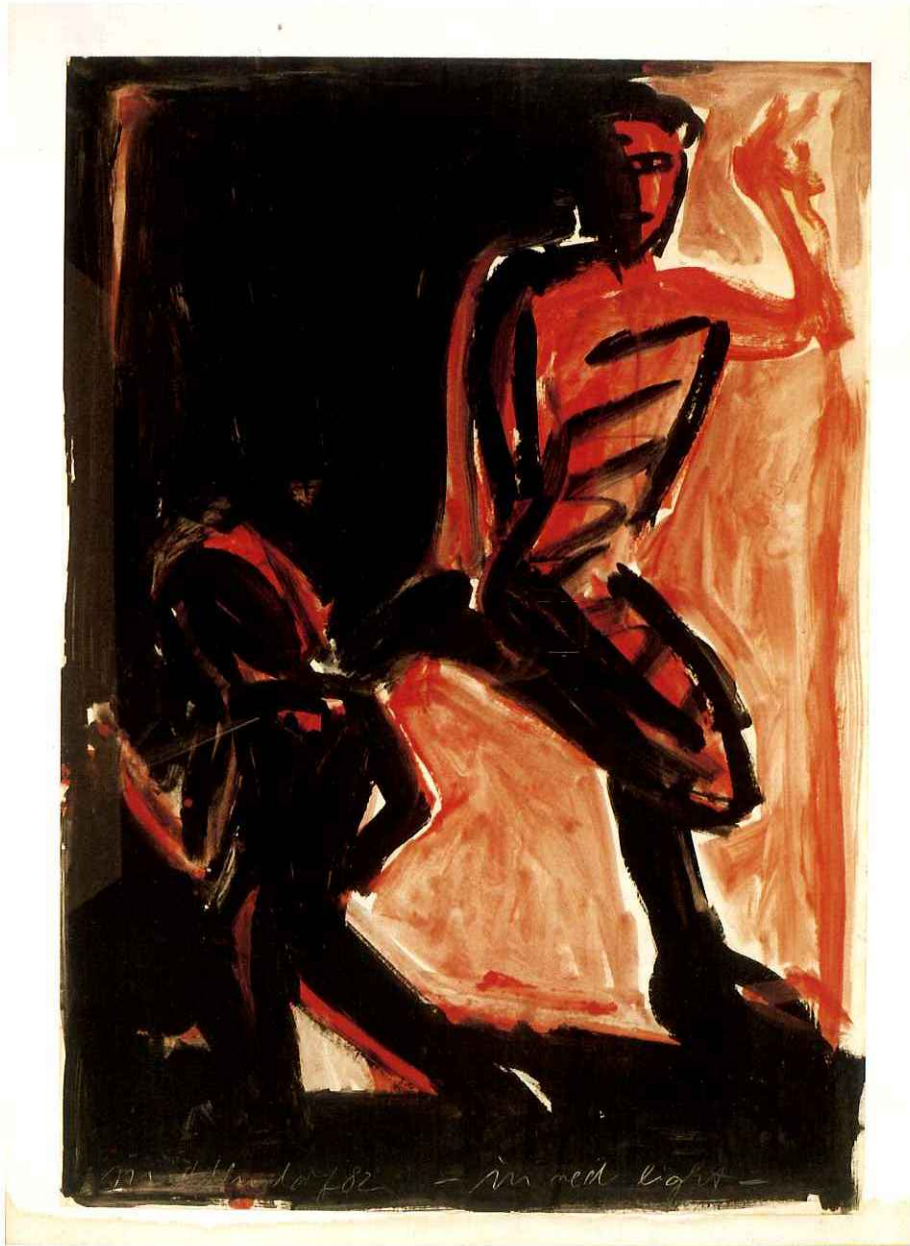

Concetto Maugeri
Composizione 1948
tempera su carta cm 28,5x71,5

Plinio Mesculam
A che ora siamo della notte 1986
tecnica mista su legno cm 165x233

Duane Michals
Narcissus 1992
n° 5 fotografie cm 13x20

Helmut Middendorf
Senza titolo 1982
tempera su carta cm 100x70

Nino Mustica
Settembre '99 1999
acrilico su tela cm 170x130

Mimmo Paladino
Bozzetti per l'opera teatrale "La sposa di Messina" 1990
tempera su cartone cm 103x72

Lia Pasqualino Noto
Senza Titolo 1985
olio su tela cm 170x240

Luca Patella
Senza titolo 1965
china su serigrafia cm 70x50

Achille Perilli
Immagine di spazio sincreto 1951
olio su tela cm 72x91,5

Pino Pinelli

Disseminazione 1977

compensato rivestito in tessuto, n° 12 elementi cm 40x6