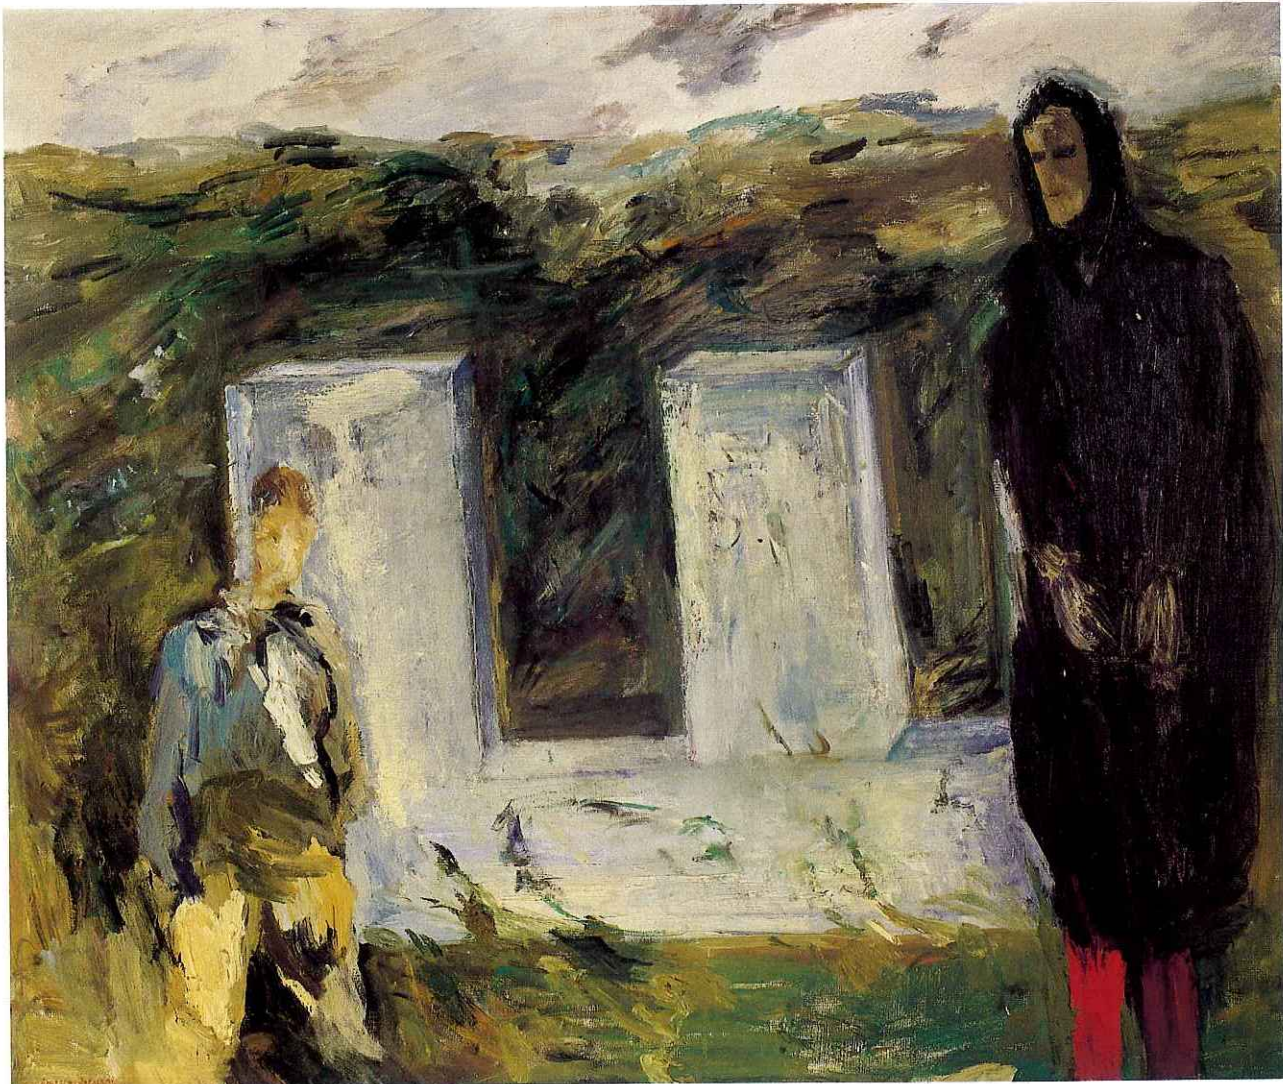

Ernesto Tatafiore
Autoritratto 1980
tempera su carta cm 150x120

Giulio Turcato
Senza titolo 1985
tecnica mista su tela cm 295x195