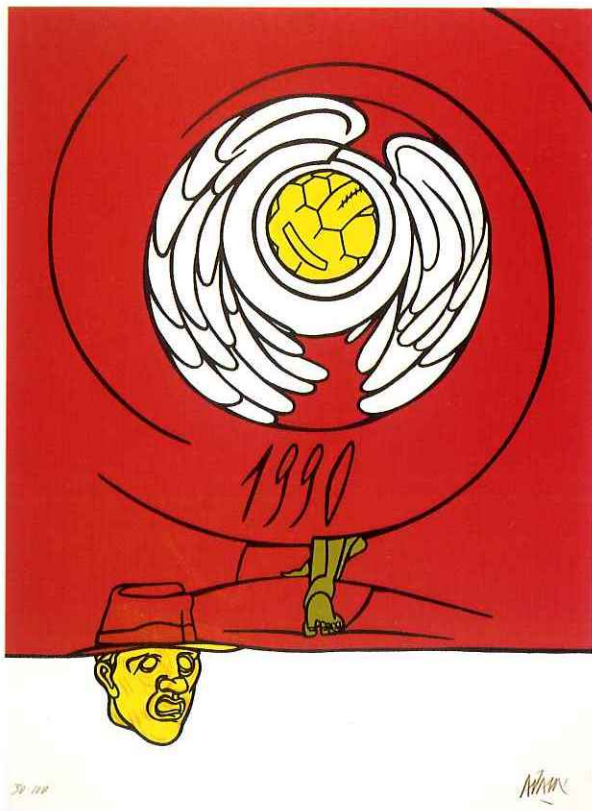

La Grafica / Graphics

Valerio Adami
Senza titolo 1990
 serigrafia cm 75x55,5

Remo Brindisi
Legami della vita con la morte 1980
 serigrafia cm 70x50

Corrado Cagli
Barbara 1966
 acquaforte su zinco cm 60x50

Michele Canzoneri
Piuma 1990
 tecnica mista su carta d'avorio cm 60x40

Sandro Chia
Il campione 1990
 litografia cm 75x55,5

Lucio Del Pezzo
Pyramid with rainbow 1970
 serigrafia cm 60x50

Piero Dorazio
Linx (curve spezzate) 1968
 acquatinta su zinco cm 50x64,5