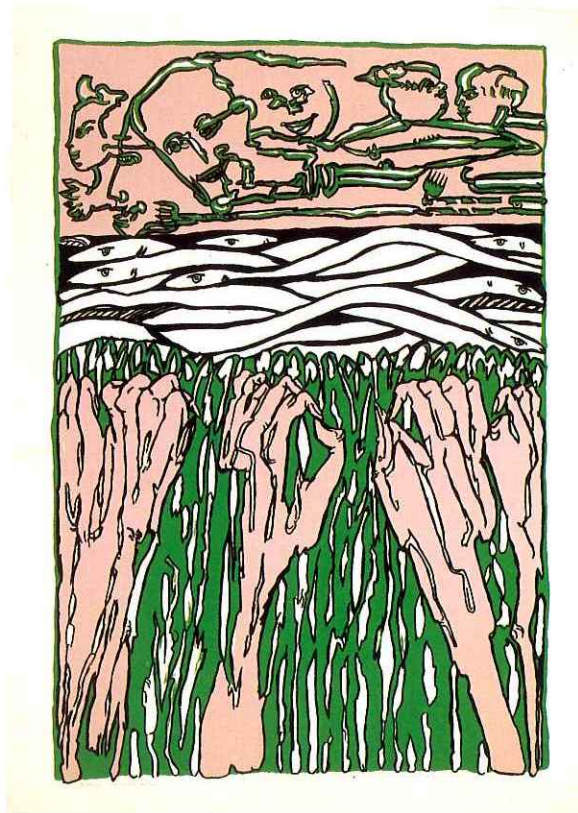

La Grafica / Graphics

Valerio Adami
Senza titolo 1990
 serigrafia cm 75x55,5

Remo Brindisi
Legami della vita con la morte 1980
 serigrafia cm 70x50

Corrado Cagli
Barbara 1966
 acquaforte su zinco cm 60x50

Michele Canzoneri
Piuma 1990
 tecnica mista su carta d'avorio cm 60x40

Sandro Chia
Il campione 1990
 litografia cm 75x55,5

Lucio Del Pezzo
Pyramid with rainbow 1970
 serigrafia cm 60x50

Piero Dorazio
Linx (curve spezzate) 1968
 acquatinta su zinco cm 50x64,5