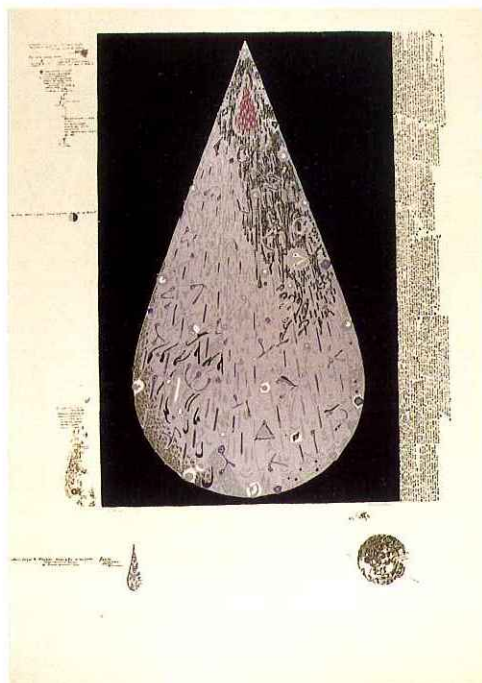

La Grafica / Graphics

Valerio Adami
Senza titolo 1990
 serigrafia cm 75x55,5

Remo Brindisi
Legami della vita con la morte 1980
 serigrafia cm 70x50

Corrado Cagli
Barbara 1966
 acquaforte su zinco cm 60x50

Michele Canzoneri
Piuma 1990
 tecnica mista su carta d'avorio cm 60x40

Sandro Chia
Il campione 1990
 litografia cm 75x55,5

Lucio Del Pezzo
Pyramid with rainbow 1970
 serigrafia cm 60x50

Piero Dorazio
Linx (curve spezzate) 1968
 acquatinta su zinco cm 50x64,5

Umberto Mastroianni
Tauromachia 1971
 acquatinta e acquaforte su zinco cm 49,5x64,5

Giuseppe Santomaso
Senza titolo 1976
serigrafia cm 69,5x49

Emilio Tadini
Città 1990
serigrafia cm 75x55,5

Alberto Burri, *Cretto*, 1984