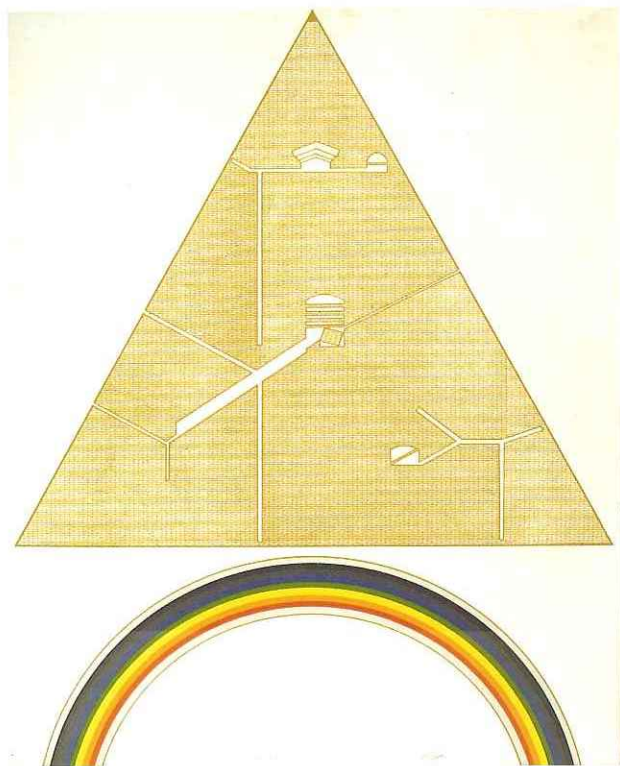

La Grafica / Graphics

Valerio Adami
Senza titolo 1990
 serigrafia cm 75x55,5

Remo Brindisi
Legami della vita con la morte 1980
 serigrafia cm 70x50

Corrado Cagli
Barbara 1966
 acquaforte su zinco cm 60x50

Michele Canzoneri
Piuma 1990
 tecnica mista su carta d'avorio cm 60x40

Sandro Chia
Il campione 1990
 litografia cm 75x55,5

Lucio Del Pezzo
Pyramid with rainbow 1970
 serigrafia cm 60x50

Piero Dorazio
Linx (curve spezzate) 1968
 acquatinta su zinco cm 50x64,5

Umberto Mastroianni
Tauromachia 1971
 acquatinta e acquaforte su zinco cm 49,5x64,5

Giuseppe Santomaso
Senza titolo 1976
serigrafia cm 69,5x49

Emilio Tadini
Città 1990
serigrafia cm 75x55,5

Alberto Burri, *Cretto*, 1984