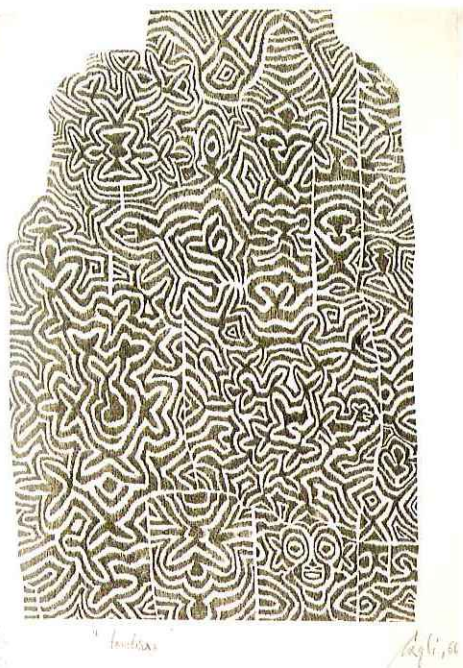

La Grafica / Graphics

Valerio Adami
Senza titolo 1990
 serigrafia cm 75x55,5

Remo Brindisi
Legami della vita con la morte 1980
 serigrafia cm 70x50

Corrado Cagli
Barbara 1966
 acquaforte su zinco cm 60x50

Michele Canzoneri
Piuma 1990
 tecnica mista su carta d'avorio cm 60x40

Sandro Chia
Il campione 1990
 litografia cm 75x55,5

Lucio Del Pezzo
Pyramid with rainbow 1970
 serigrafia cm 60x50

Piero Dorazio
Linx (curve spezzate) 1968
 acquatinta su zinco cm 50x64,5

Umberto Mastroianni
Tauromachia 1971
 acquatinta e acquaforte su zinco cm 49,5x64,5

Giuseppe Santomaso
Senza titolo 1976
serigrafia cm 69,5x49

Emilio Tadini
Città 1990
serigrafia cm 75x55,5

Alberto Burri, *Cretto*, 1984