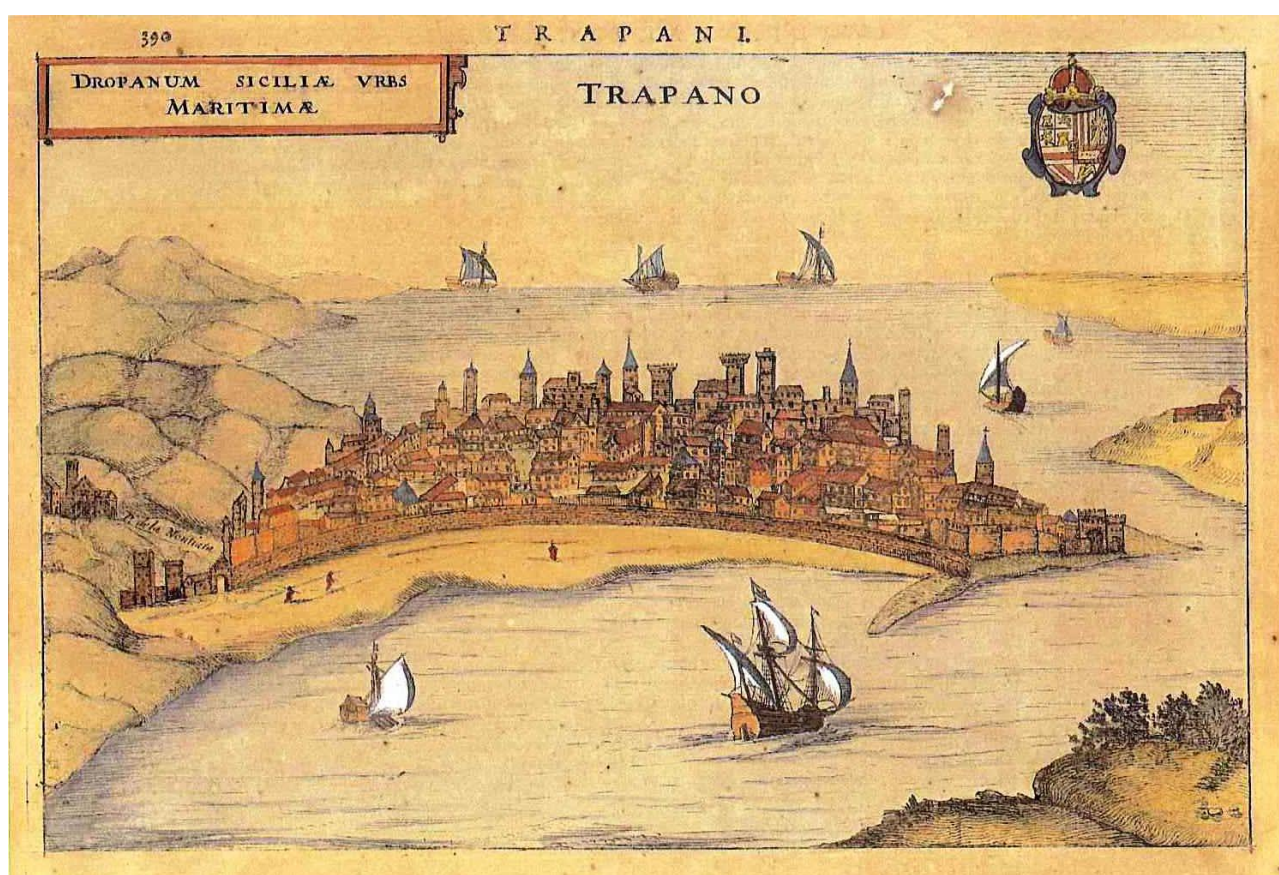

Altre rappresentazioni

DROPANUM SICILIAE VRBS MARITIMAE (da J. Hondius – Leida 1627. Gabinetto delle Stampe della Biblioteca Nazionale di Parigi). La riproduzione è poco fedele, mostrando una zona di aspetto collinare a sud (in realtà inesistente) senza alcuna evidenza della zona delle saline e del porto.

Altra mappa poco fedele della città

Riproduzione maiolicata (Museo Pepoli)