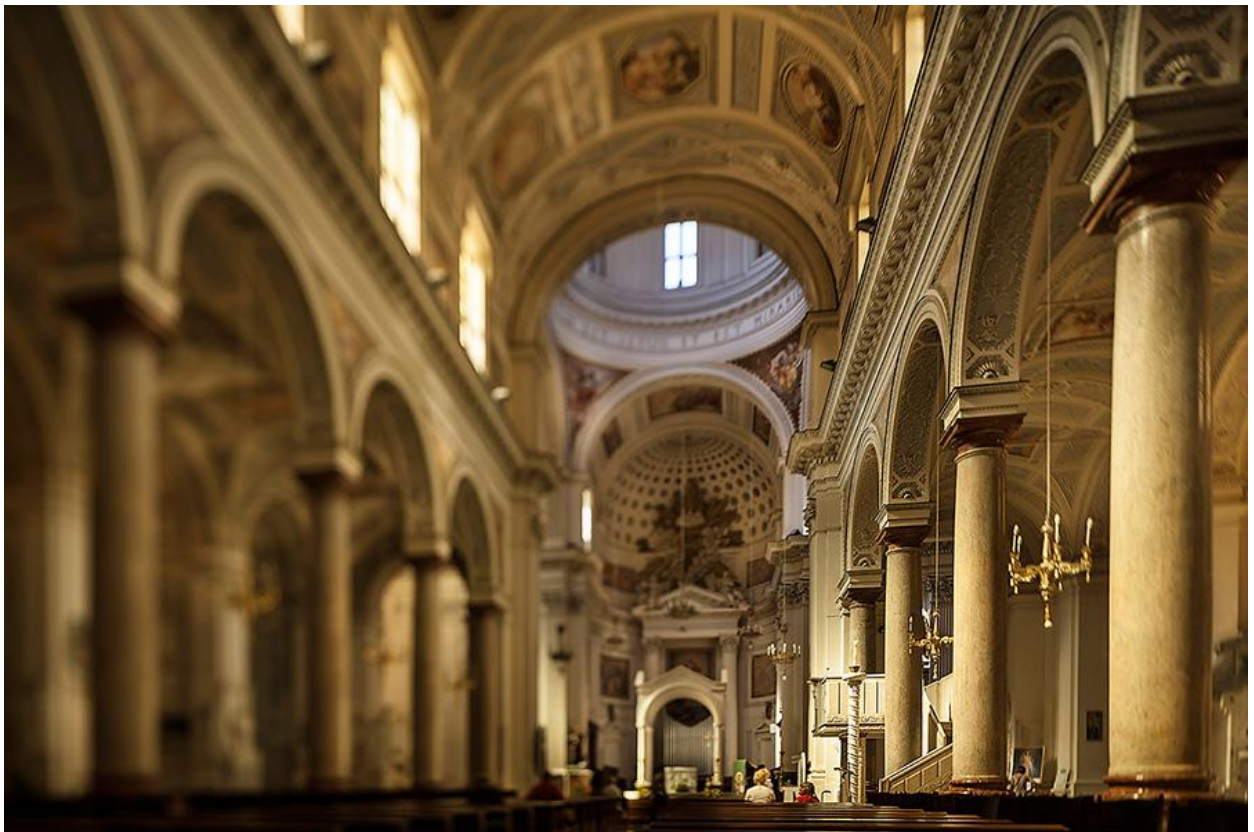

San Lorenzo (interno)

Interno (da Internet)

**Busto marmoreo del Cianthro De Luca (vedi 14.1.6.1),
opera dello scultore Federico Siragusa**

Busti marmorei di Giuseppe Marco Calvino e del medico Giuseppe Cascio Cortese posti nella Cattedrale per volere della (rispettivamente) figlia e consorte