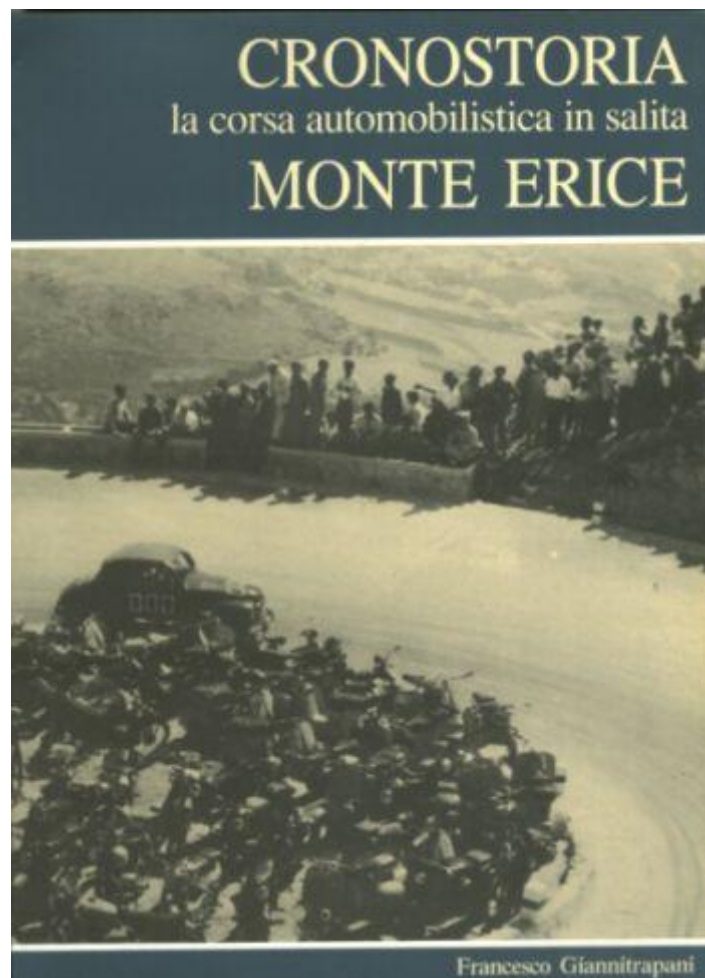

Cronoscalata Monte Erice

Sui tornanti della provinciale Trapani – Erice per molti anni si è svolta una corsa automobilistica di rilievo nazionale. Le immagini che seguono (in parte d'epoca, in parte recenti) danno testimonianza di questo significativo evento (le fotografie sono tratte da Internet)

I fotografi di **TARGAPEDIA** archivio fotografico **M. PICCIOTTO**
L'era d'oro della motoristica degli anni '50