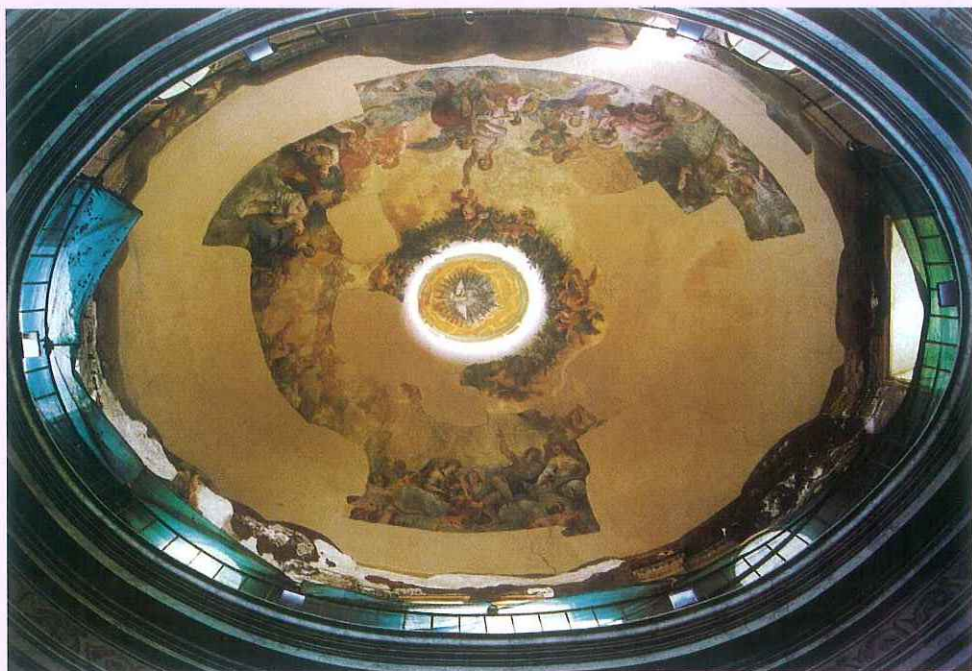

Civitavecchia - Chiesa dell'Orazione o Morte - *Affreschi della Cupola*