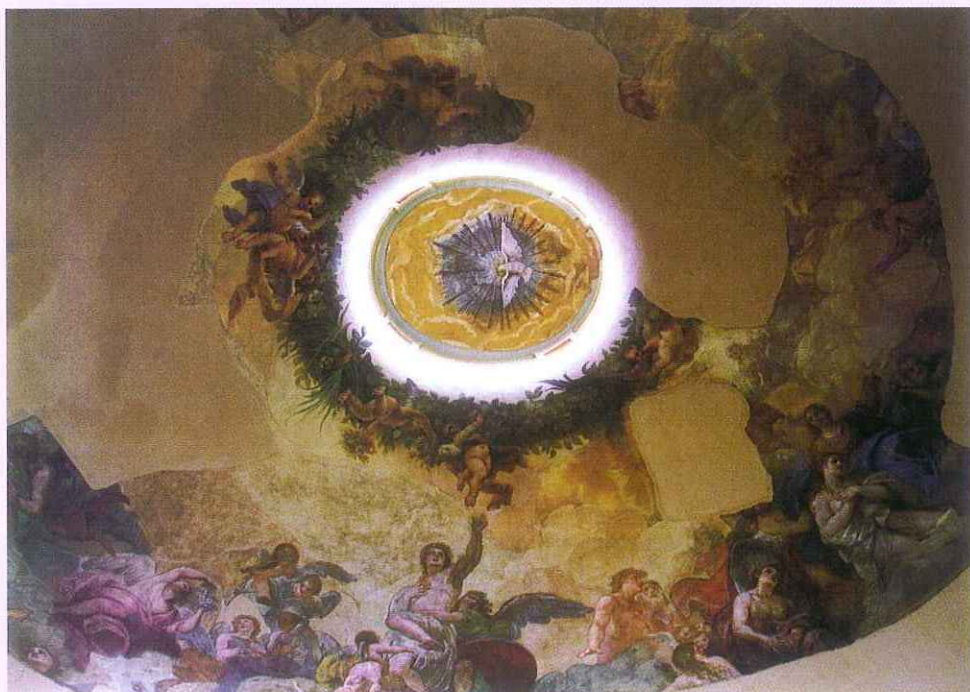

Testa di giovane greco

Trapani - Museo Regionale "A. Pepoli"

Testa di Salvatore

Trapani - Museo Regionale "A. Pepoli"
(magazzini)

Civitavecchia - Chiesa dell'Orazione o Morte - *Affreschi della Cupola*

Civitavecchia - *Affreschi della Cupola*