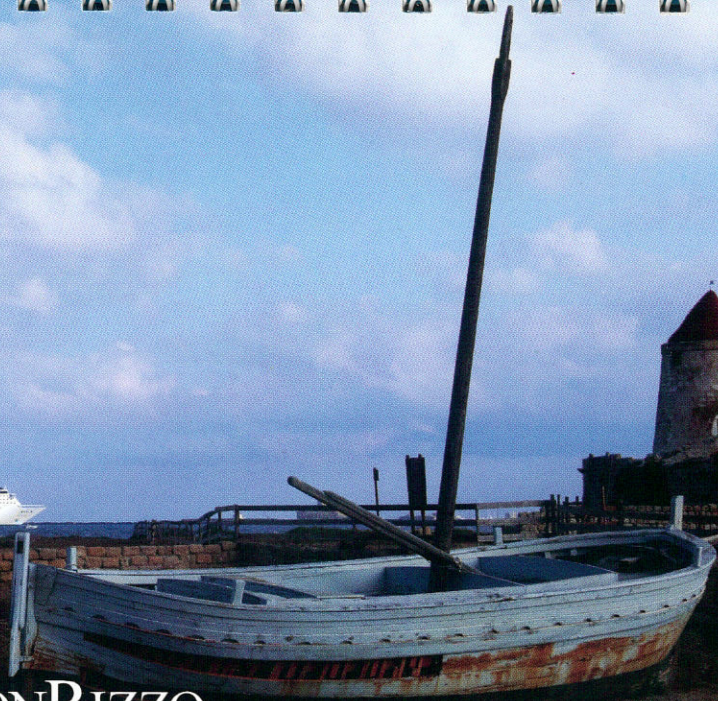

Viceversa di Giovanna Fazzino

12° CLASSIFICATO

L'infinito e oltre... di Claudia Anselmo

PREMIO GIURIA

Calatubo di Nicola Cataldo

 X CONCORSO
FOTOGRAFICO
BANCA DON RIZZIO NOI E L'AMBIENTE

WWW.BANCADONRIZZO.IT

20
15

BANCA DON RIZZO

Credito Cooperativo della Sicilia Occidentale  **BCC**
CREDITO COOPERATIVO

1° CLASSIFICATO Giuseppe Di Giorgio
FOTO: *Sacro e Profano*

BANCA DONRIZZO

Credito Cooperativo della Sicilia Occidentale

2° CLASSIFICATO Giuseppe Di Giorgio
FOTO: *Nuovo, Vecchio e Antico*

An aerial photograph of a coastal town. In the foreground, a long, narrow pier extends into the clear blue sea. To the right, a sandy beach is populated with many people and colorful umbrellas. Behind the beach, there are several buildings with light-colored walls and tiled roofs. In the background, a large dam with multiple concrete piers spans across the top of the frame.